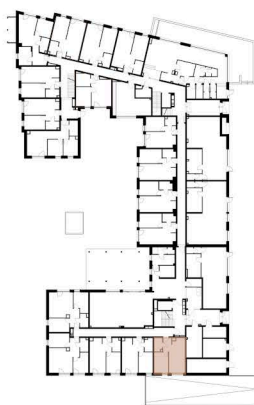

MARINA RESIDENCE

— PUCK —

PRZEDSTAWIONA WIZUALIZACJA BUDYNKU MA JEDYNYE CHARAKTER POGŁĄDOWY I MOŻE SIĘ NIEZNACZNIE RÓŻNIĆ OD REALIZACJI

PARTER

MIESZKANIE NR: 1

0/45	KORYTARZ	3,42m ²
0/46	ŁAZIENKA	3,65m ²
0/47	POKÓJ	10,09m ²
0/48	SALON Z ANEKSEM	18,06m ²
POW. MIESZKANIA:		35,22m²

POWIERZCHNIE PODANO Z UWZGLĘDNIENIEM WYPRAW TYNKARSKICH I WYKOŃCZEŃ ZGODNIE Z NORMĄ PN-ISO 9836:2015-12

PRZYKŁADOWA ARANŻACJA WNĘTRZA

MARINA RESIDENCE PUCK
 ul. Aleja Lipowa 4
 84 – 100 Puck

✉ biuro@marinaresidencepuck.pl
 🔍 www.marinaresidencepuck.pl