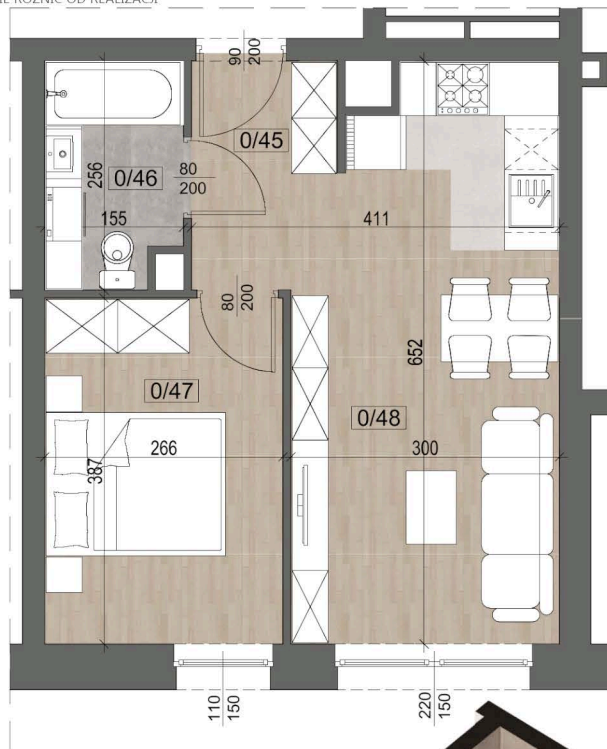

MARINA RESIDENCE

— PUCK —

PRZEDSTAWIONA WIZUALIZACJA BUDYNKU MA JEDYNYE CHARAKTER POGŁĄDOWY I MOŻE SIĘ NIEZNACZNIE RÓŻNIĆ OD REALIZACJI

PARTER

MIESZKANIE NR: 1

0/45	KORYTARZ	3,42m ²
0/46	ŁAZIENKA	3,65m ²
0/47	POKÓJ	10,09m ²
0/48	SALON Z ANEKSEM	18,06m ²
POW. MIESZKANIA:		35,22m²

POWIERZCHNIE PODANO Z UWZGLĘDNIENIEM WYPRAW TYNKARSKICH I WYKOŃCZEŃ ZGODNIE Z NORMĄ PN-ISO 9836:2015-12

PRZYKŁADOWA ARANŻACJA WNĘTRZA

MARINA RESIDENCE PUCK
 ul. Aleja Lipowa 4
 84 – 100 Puck

✉ biuro@marinaresidencepuck.pl
 🔍 www.marinaresidencepuck.pl